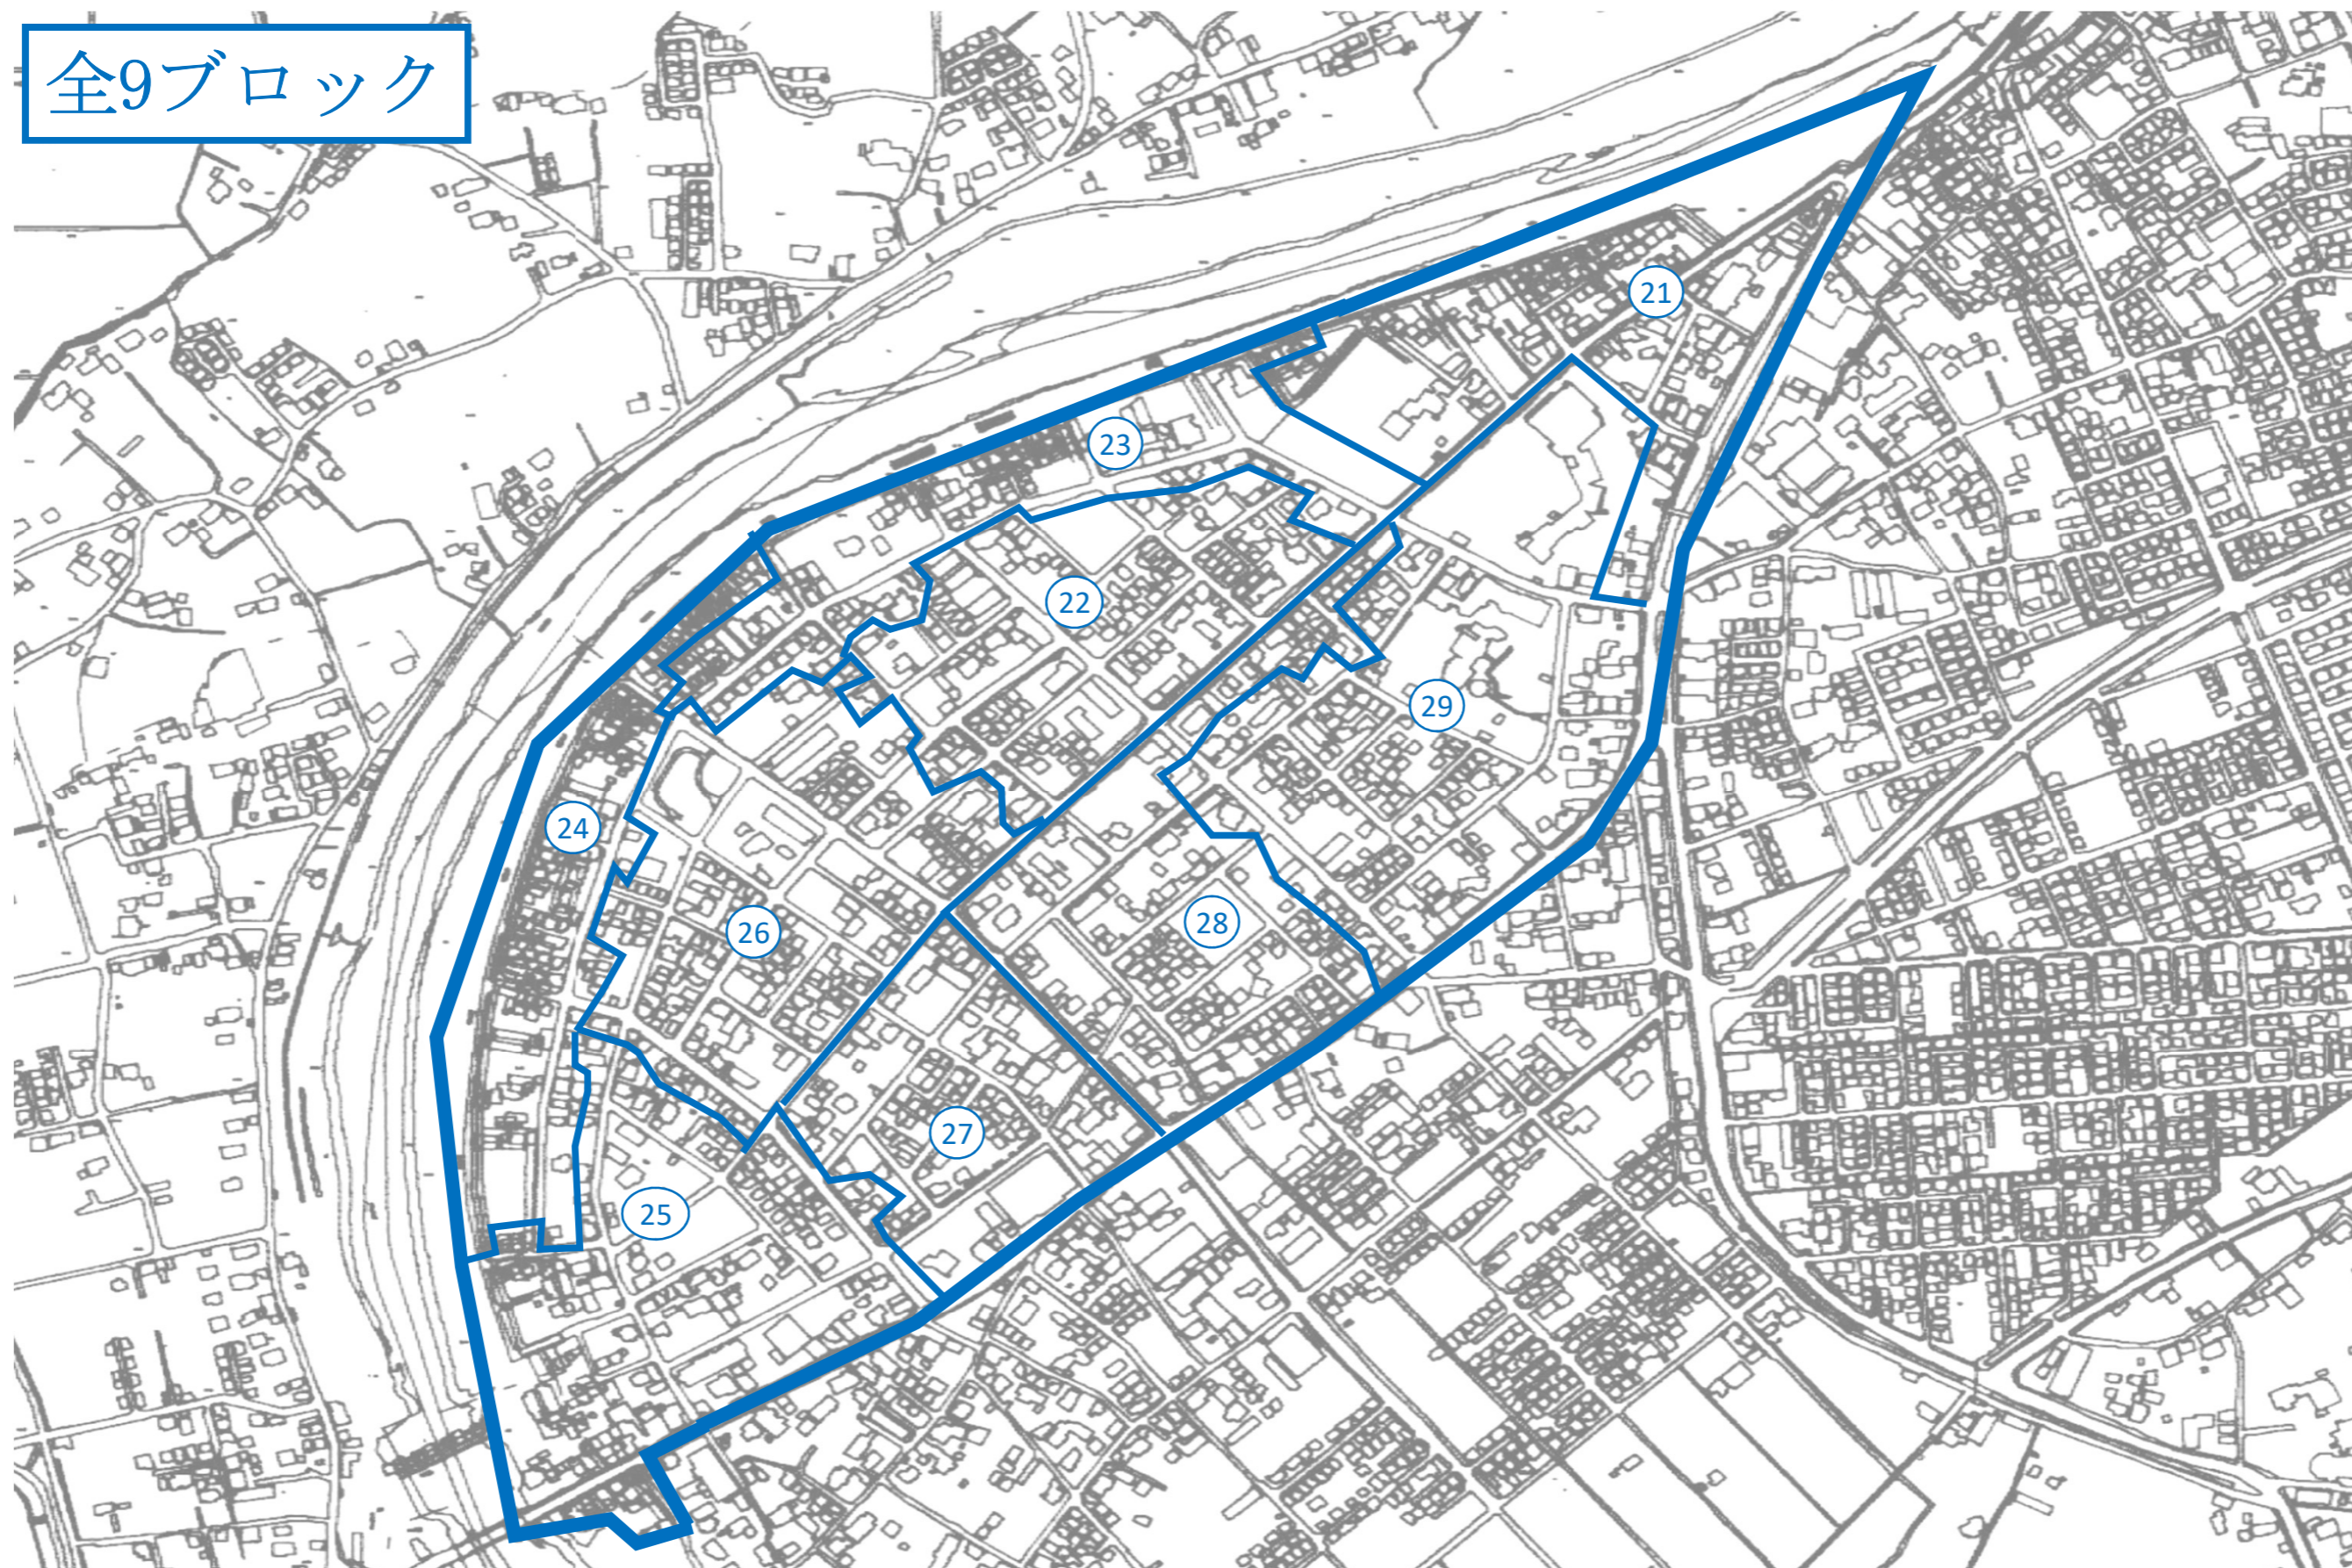

令和7年度実施 管洗浄作業ブロック割図

(1班 松伏外、ゆめみ野1丁目外、下赤岩外)

全56ブロック

令和7年度実施 管洗浄作業ブロック割図

(2班 築比地外)

全20ブロック

令和7年度実施 管洗浄作業ブロック割図

(2班 田中1丁目外)

全9ブロック

令和7年度実施 管洗浄作業ブロック割図

(2班 大松外)

全21ブロック

令和7年度実施 管洗浄作業ブロック割図

(2班 増森外)

全6ブロック