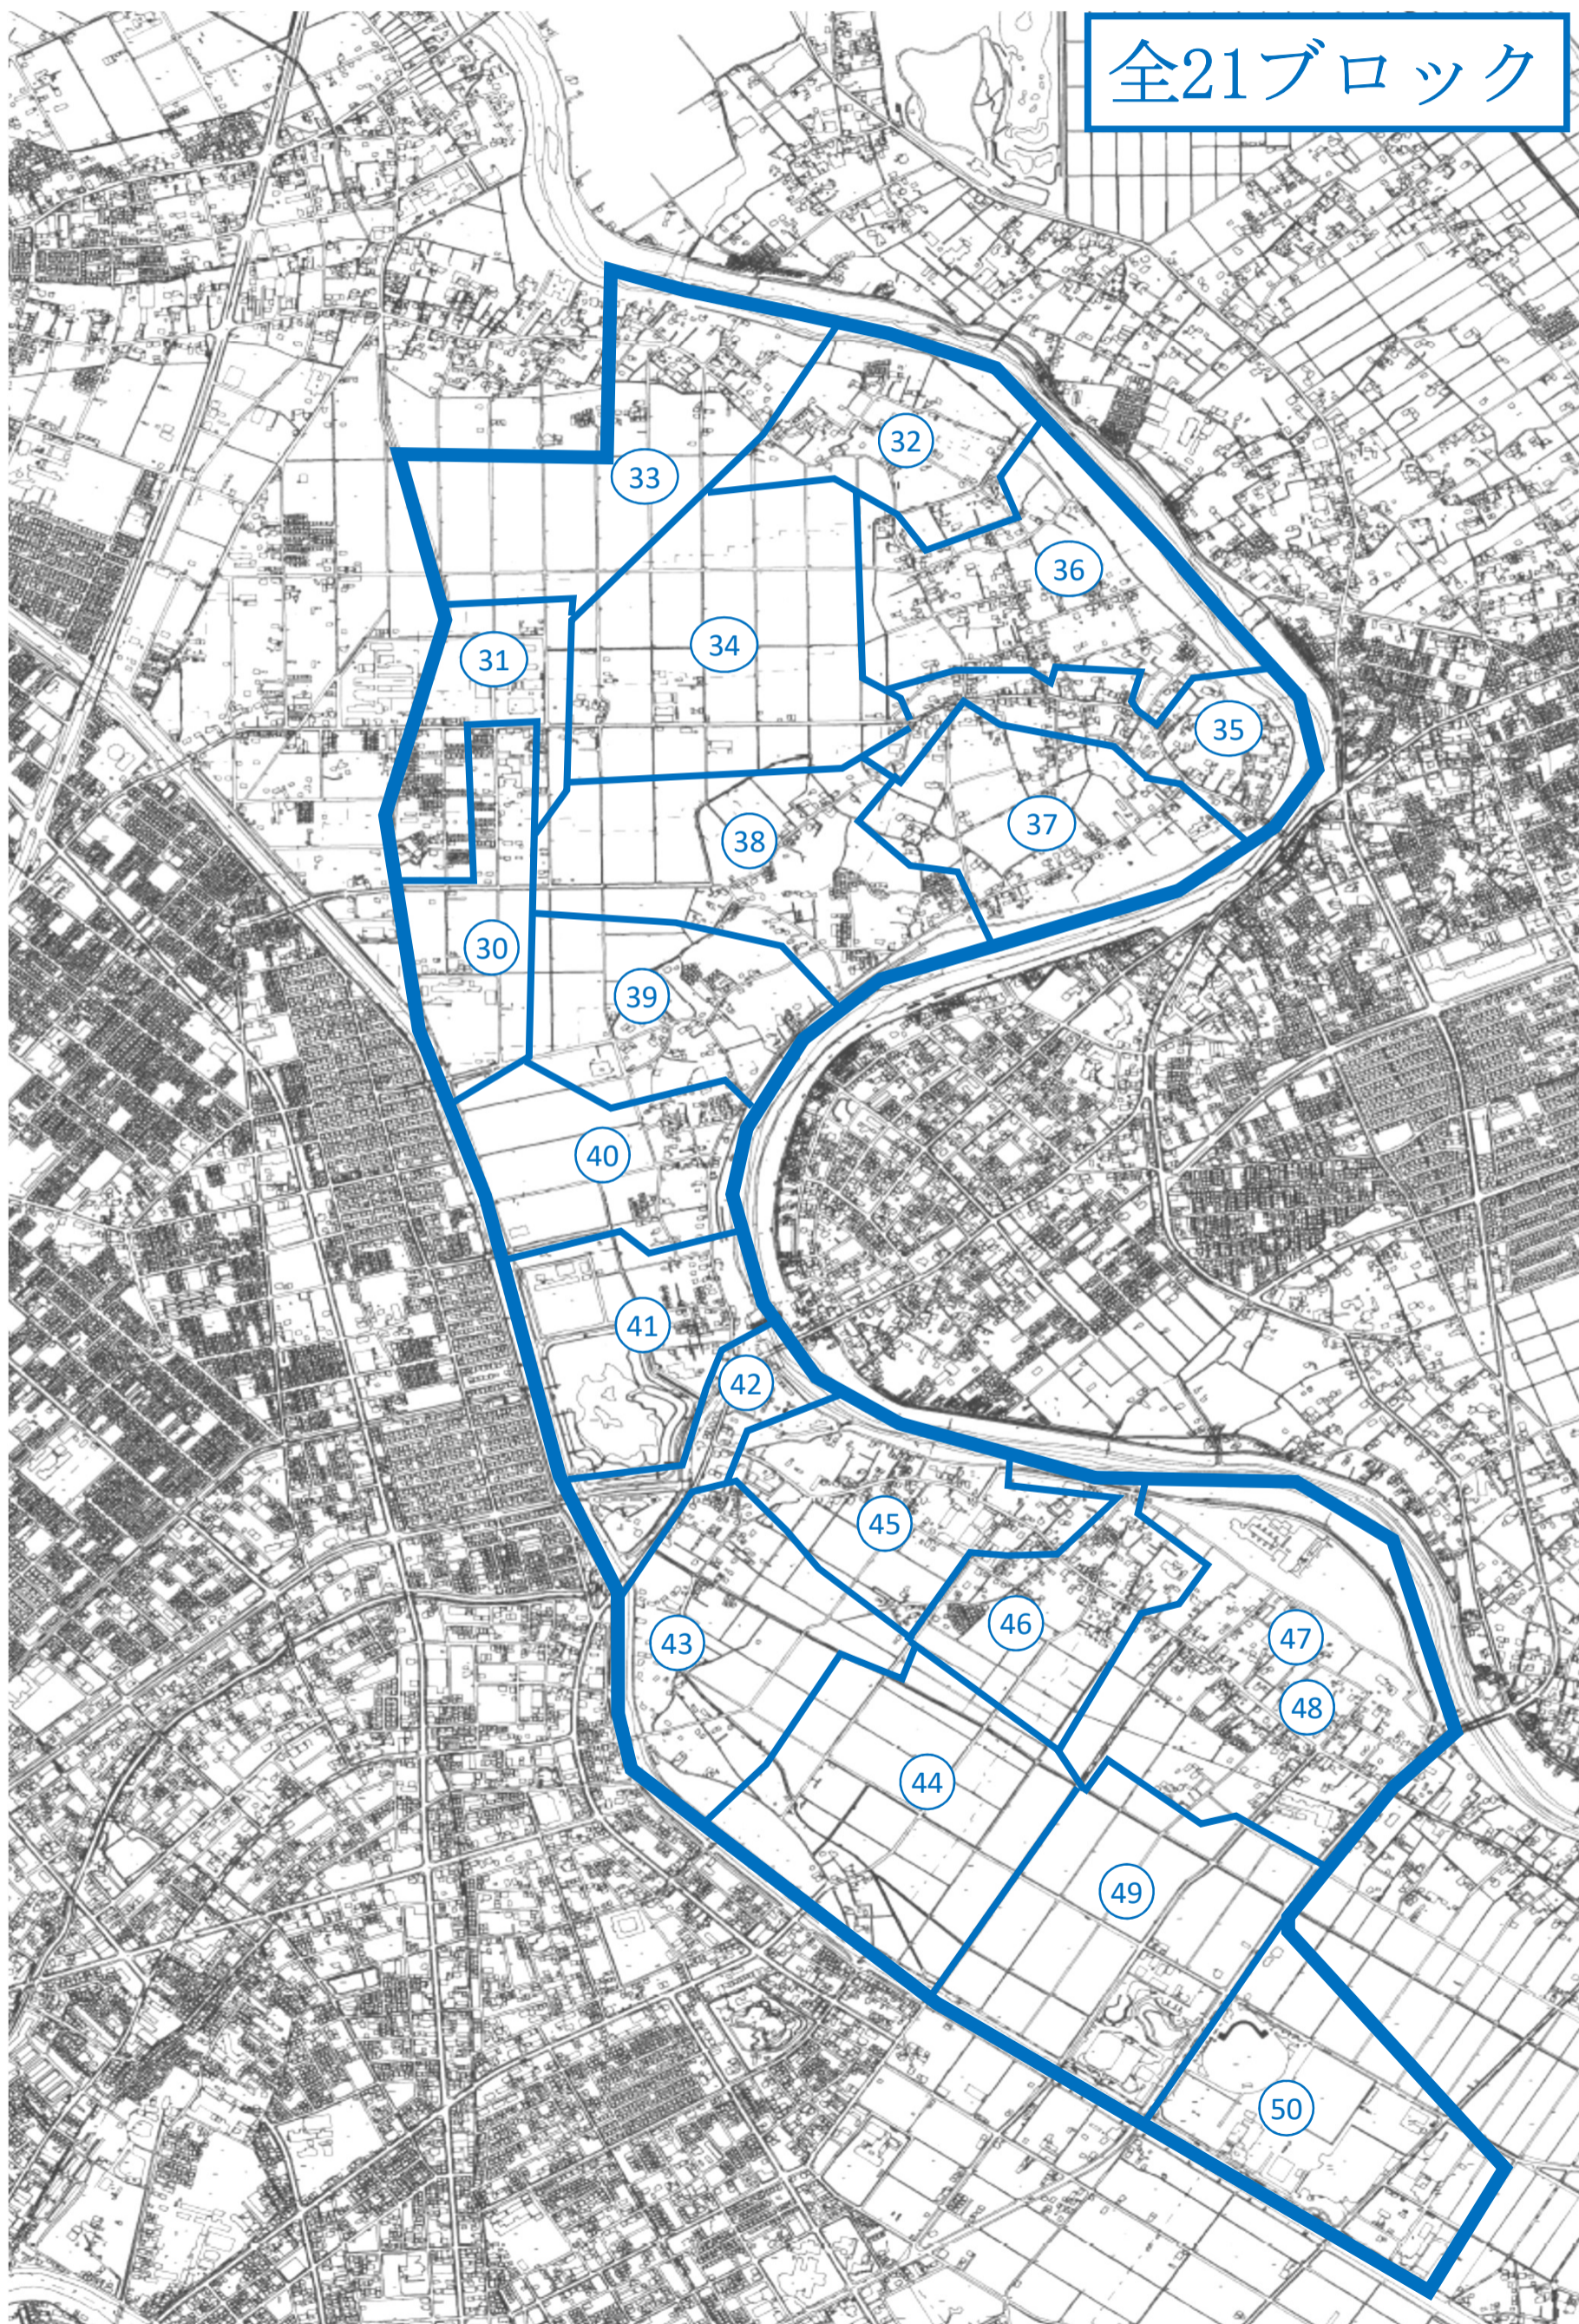

令和7年度実施 管洗浄作業ブロック割図

(1班 松伏外、ゆめみ野1丁目外、下赤岩外)

全56ブロック

令和7年度実施 管洗浄作業ブロック割図

(2班 築比地外)

全20ブロック

令和7年度実施 管洗浄作業ブロック割図

(2班 田中1丁目外)

全9ブロック

令和7年度実施 管洗浄作業ブロック割図

(2班 大松外)

全21ブロック

令和7年度実施 管洗浄作業ブロック割図

(2班 増森外)

全6ブロック