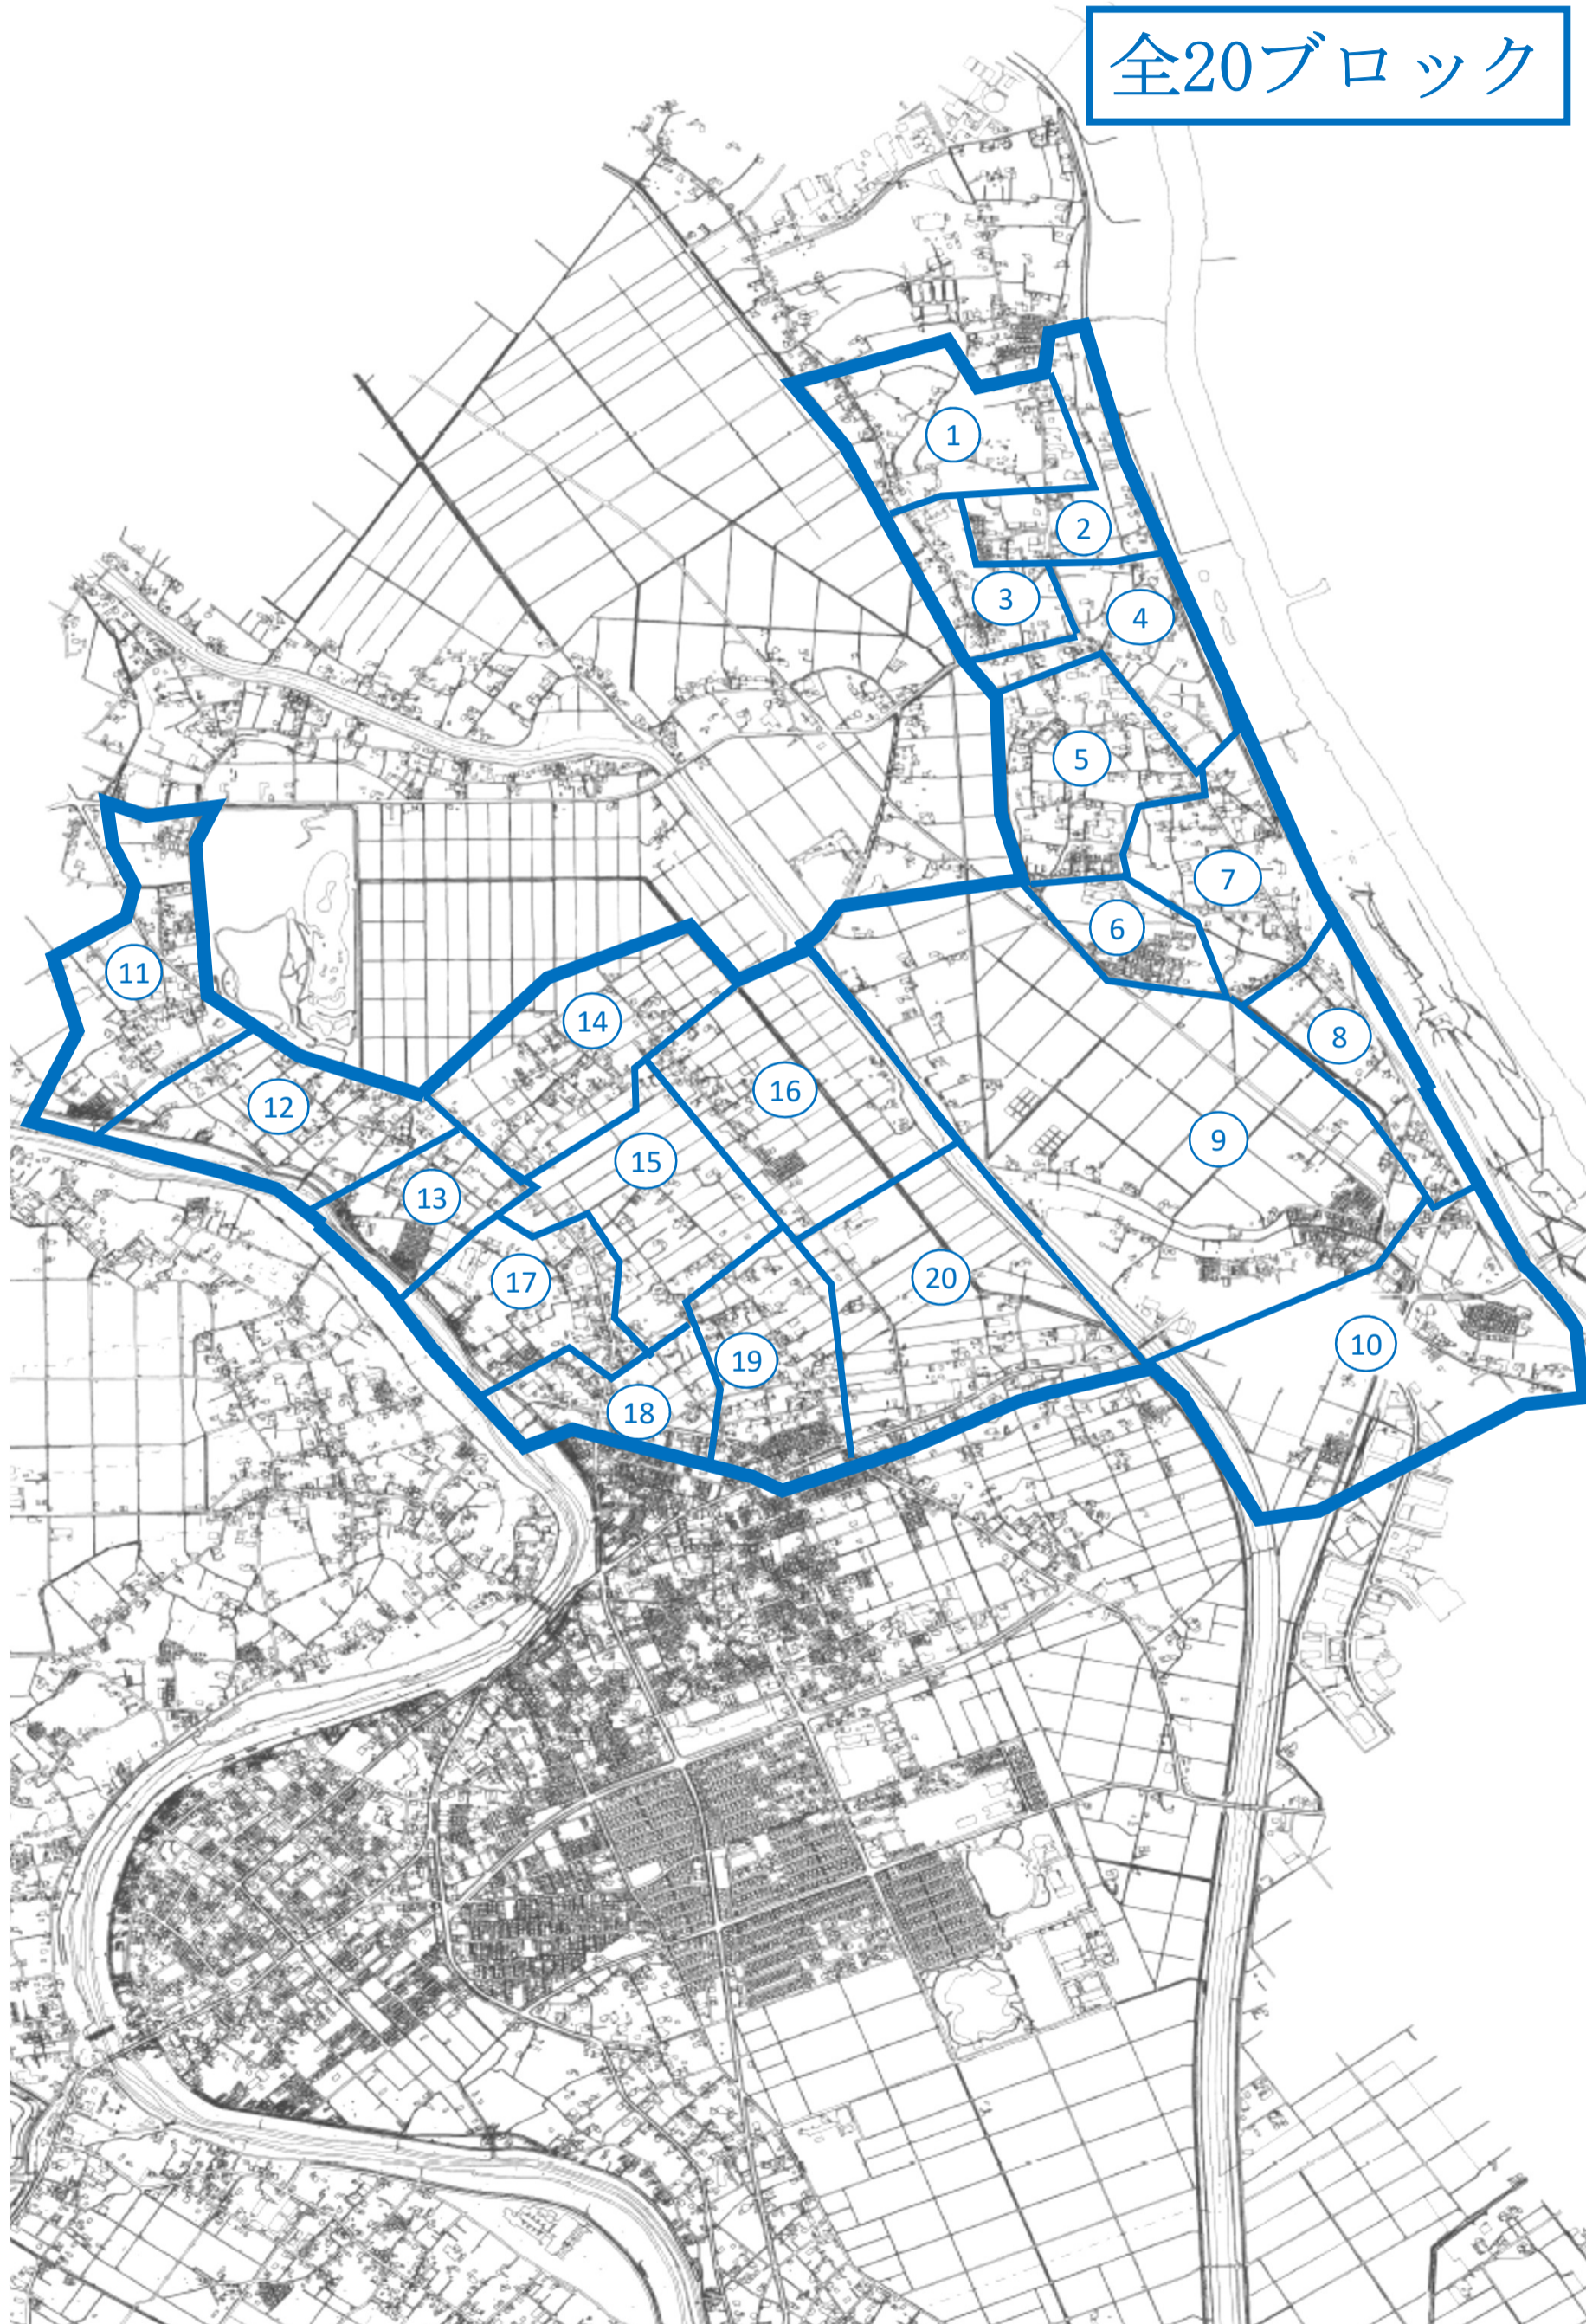

令和7年度実施 管洗浄作業ブロック割図

(1班 松伏外、ゆめみ野1丁目外、下赤岩外)

全56ブロック

令和7年度実施 管洗浄作業ブロック割図

(2班 築比地外)

全20ブロック

令和7年度実施 管洗浄作業ブロック割図

(2班 田中1丁目外)

全9ブロック

令和7年度実施 管洗浄作業ブロック割図

(2班 大松外)

全21ブロック

令和7年度実施 管洗浄作業ブロック割図

(2班 増森外)

全6ブロック