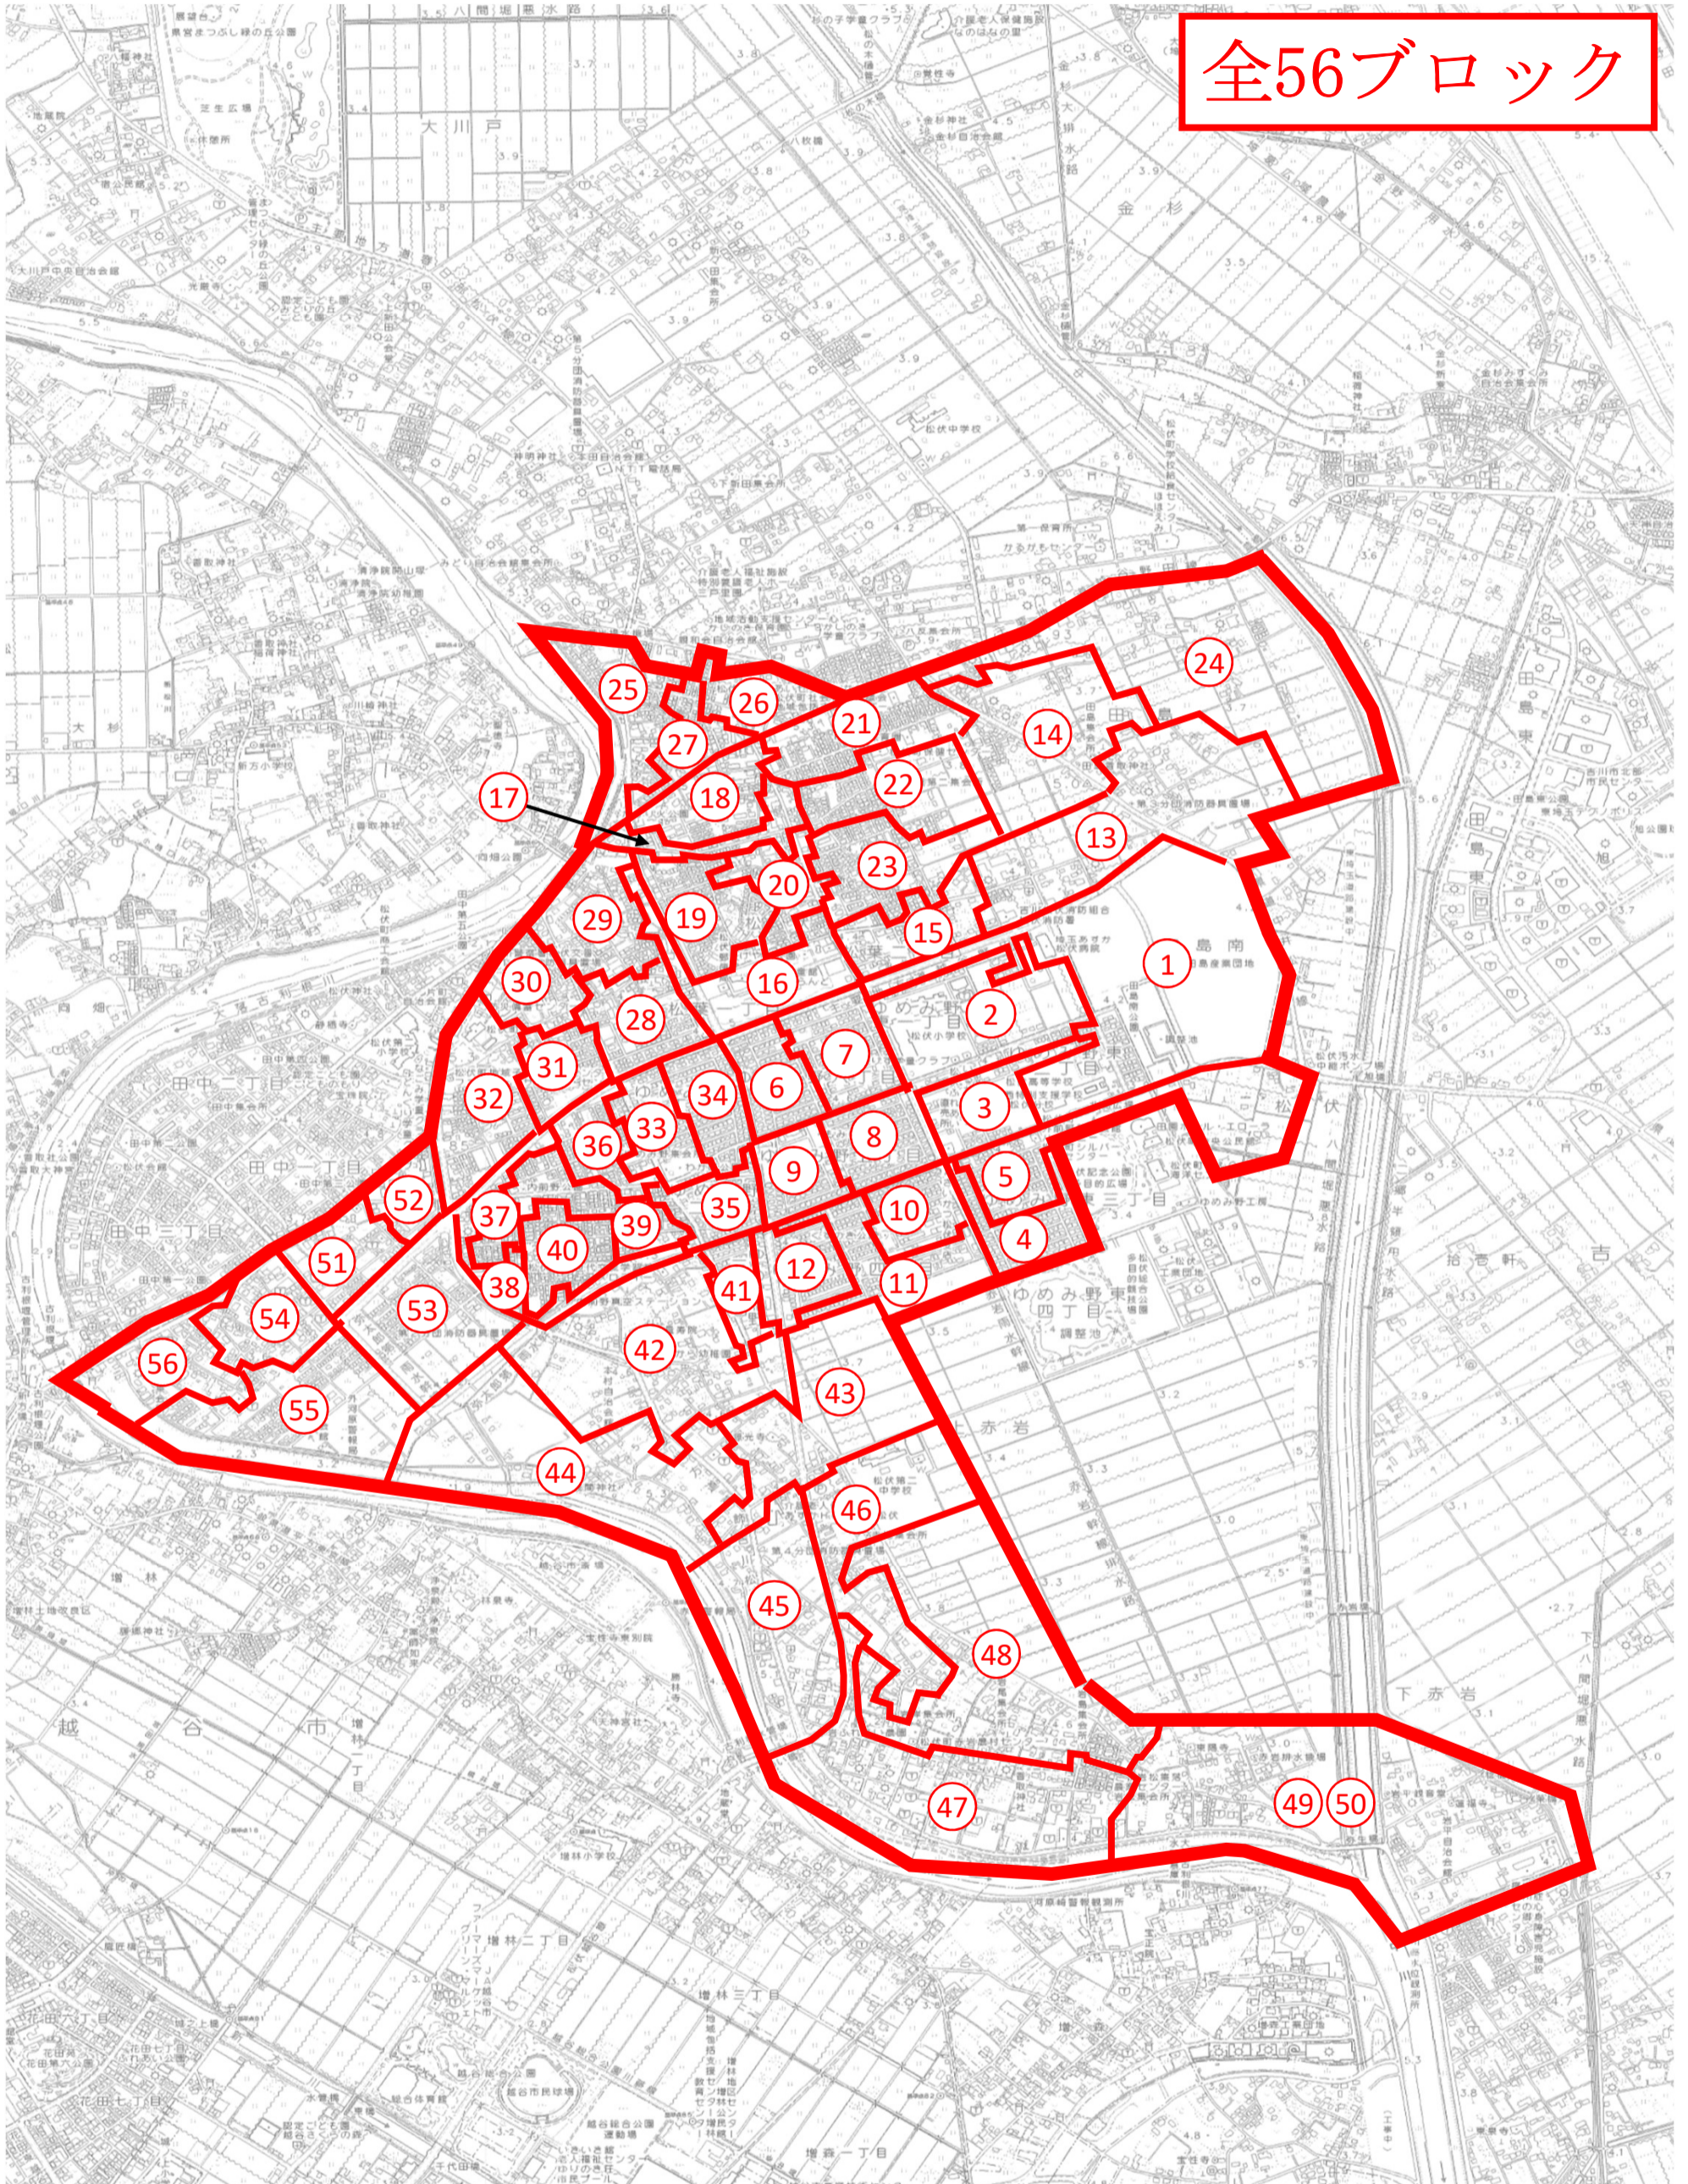

令和7年度実施 管洗浄作業ブロック割図

(1班 松伏外、ゆめみ野1丁目外、下赤岩外)

全56ブロック

令和7年度実施 管洗浄作業ブロック割図

(2班 築比地外)

全20ブロック

令和7年度実施 管洗浄作業ブロック割図

(2班 田中1丁目外)

全9ブロック

令和7年度実施 管洗浄作業ブロック割図

(2班 大松外)

全21ブロック

令和7年度実施 管洗浄作業ブロック割図

(2班 増森外)

全6ブロック